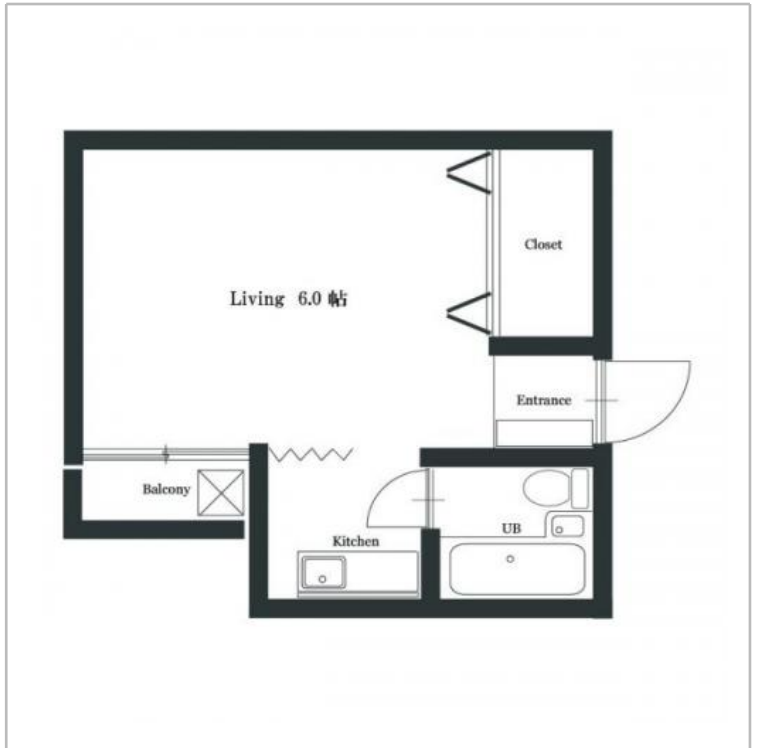

# 第11長栄シャトー泉号室 シングル

間取り 1ルーム 広さ 16.5㎡ 入居人数 1人まで

地下鉄烏丸今出川駅 徒歩5分 同志社大学徒歩3分

利用期間	賃料	光熱費	退去清掃費
S (1ヶ月~3ヶ月)	3,200円/日 96,000円/月	880円/日	16,500円
M (3ヶ月~6ヶ月)	3,000円/日 90,000円/月	880円/日	22,000円
L (6ヶ月以上)	2,800円/日 84,000円/月	880円/日	27,500円