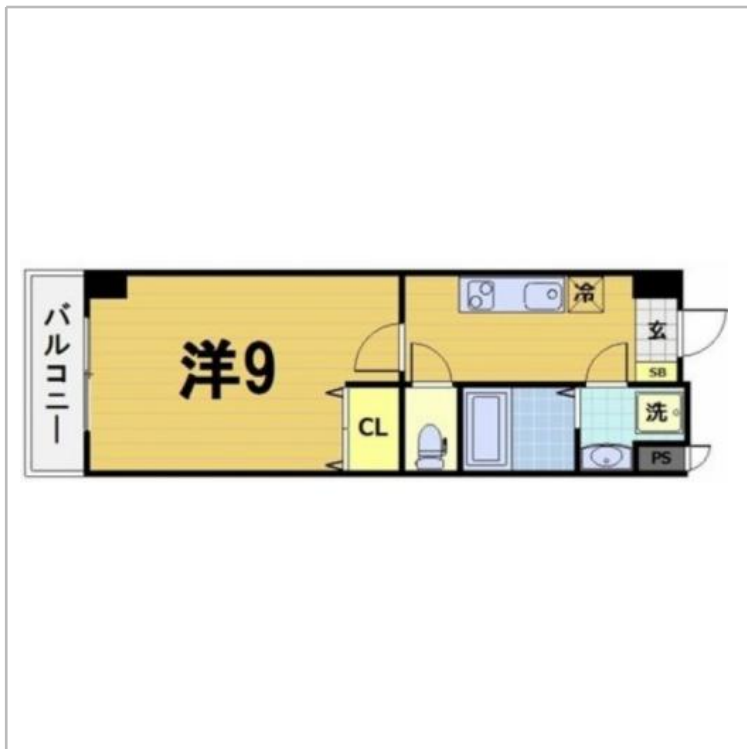

エリーフラッツ桂南号室 シングル

間取り 1K 広さ 25.2㎡ 入居人数 1人まで

--

利用期間	賃料	光熱費	退去清掃費
S (1ヶ月~3ヶ月)	4,000円/日 120,000円/月	880円/日	16,500円
M (3ヶ月~6ヶ月)	3,800円/日 114,000円/月	880円/日	22,000円
L (6ヶ月以上)	3,600円/日 108,000円/月	880円/日	27,500円

事務手数料：3,300円（1契約につき）
 1名追加の場合
 賃料：+0円/日 光熱費：+0円/日

火災保険(賠償付) 補償料は料金に含まれます。

住所	〒601-8212 京都府京都市南区久世上久世町812	契約形態	定期借家
構造	鉄筋コンクリート造7階建て	竣工	2008年6月
交通	東海道・山陽本線桂川(京都)徒歩11分 東海道・山陽本線向日町徒歩22分 阪急京都線洛西口徒歩20分	周辺環境	閑静な住宅街

長栄マンズリーマンション 京都 〒600-8429 京都市下京区万寿寺通烏丸西入御供石町369