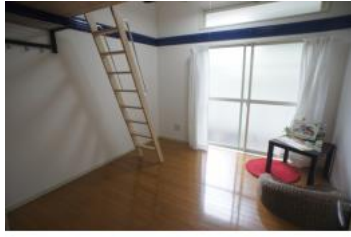

嵯峨野レジデンス【インターネット接続可能】109号室 シングル

間取り 1ルーム 広さ m² 入居人数 1人まで

インターネット接続無料(JCOM320M)対応
ロフト付き

利用期間	賃料	光熱費	退去清掃費
S (1ヶ月~3ヶ月)	2,800円/日 84,000円/月	880円/日	16,500円
M (3ヶ月~6ヶ月)	2,600円/日 78,000円/月	880円/日	22,000円
L (6ヶ月以上)	2,400円/日 72,000円/月	880円/日	27,500円