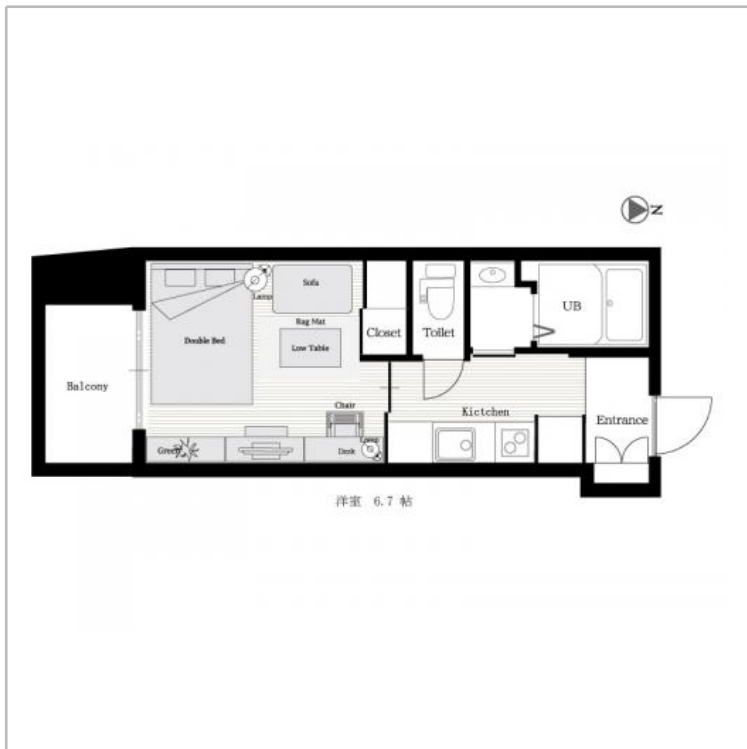

CMM京都駅前【テレワークにおすすめ!】WIFI完備・机・椅子設置済み3階～5階 A/Bタイプ号室 **シングル**

間取り 1ルーム 広さ 24.32㎡ 入居人数 2人まで

総戸数が27室あり、タイプは少し異なりますが同じマンションでお部屋をまとめてご提供することが可能です!

京都市内の主要な場所だけでなく、大阪・滋賀・奈良へも快適にアクセスできる便利なロケーション!!
(JR、近鉄、京都市営地下鉄烏丸線、京都市営バス、京都バス、JRバス、京阪)