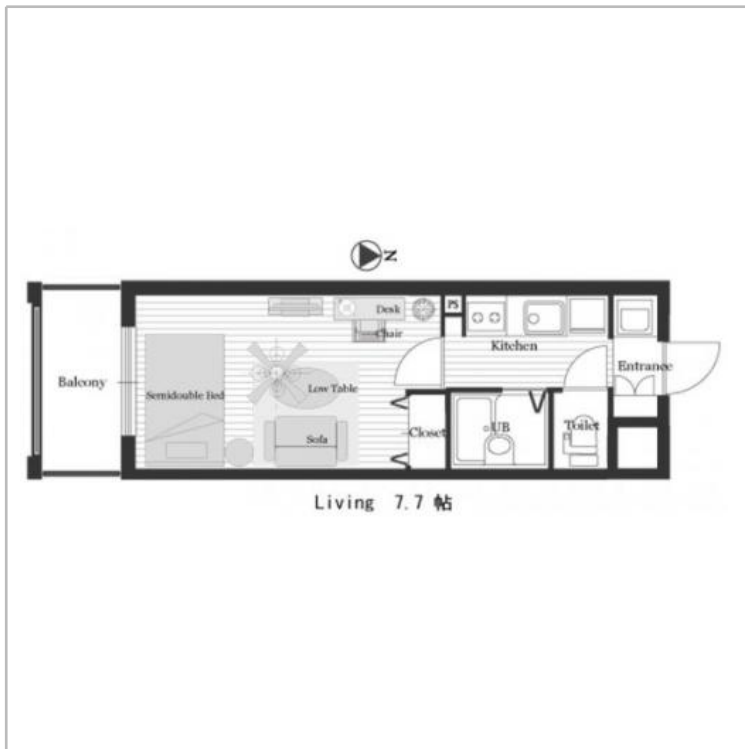

CMMクリステート京都【テレワークにおすすめ!】WIFI完備・机・椅子設置済み203号室 シングル

間取り 1ルーム 広さ 22.4㎡ 入居人数 2人まで

エントランスオートロック付きの為セキュリティ安心です。
駅近の為アクセス便利です!!(JR京都線、地下鉄、近鉄)

インターネット接続無料(無線WIFI)

ウォシュレット完備
キッチン2口ガスコンロ
レンタル自転車(有料)
コンビニ徒歩1分 飲食店多数あり
大型スーパー、百貨店、家電量販店等も徒歩圏内!