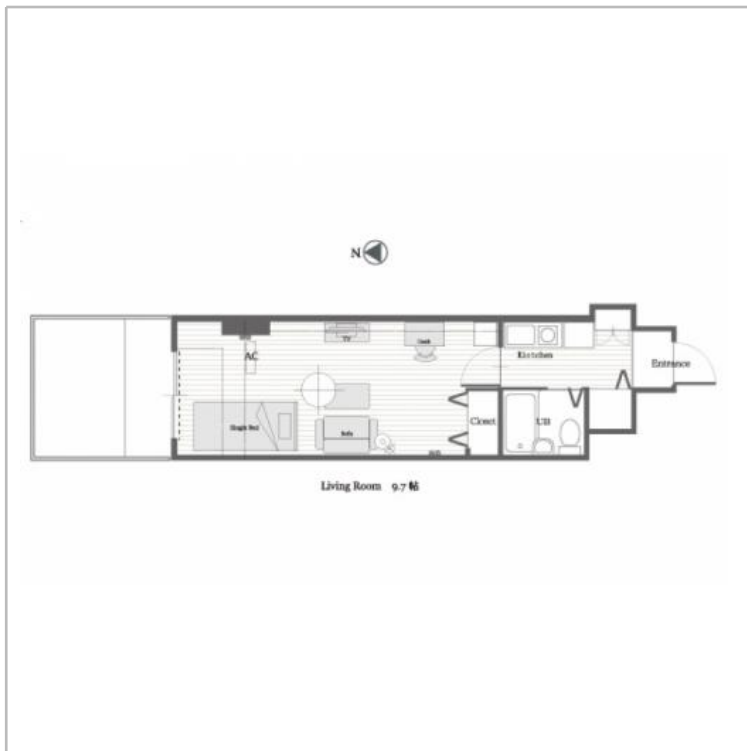

メロディハイム松原102号室 シングル

間取り 1ルーム 広さ 22㎡ 入居人数 2人まで

人気の四条烏丸エリア!!

大手百貨店やおしゃれな飲食店が多数あり賑やかなスポットです。

阪急京都線と地下鉄烏丸線の2WAYアクセス可能

阪急京都線「烏丸」駅まで徒歩8分

地下鉄烏丸線「四条」駅まで徒歩8分

地下鉄烏丸線「五条」駅まで徒歩5分

徒歩圏内にコンビニ、スーパー、ドラッグストア、郵便局など便利な立地!

オートロック完備

無料インターネット接続(WI FI対応)

洋室は広々10帖タイプで玄関先も広く快適です。

室内洗濯機

オール電化対応

収納も広くとってあるので荷物の多い方でも安心です。

統一感のある落ち着いた家具を設置ありますので快適にご利用いただけます。